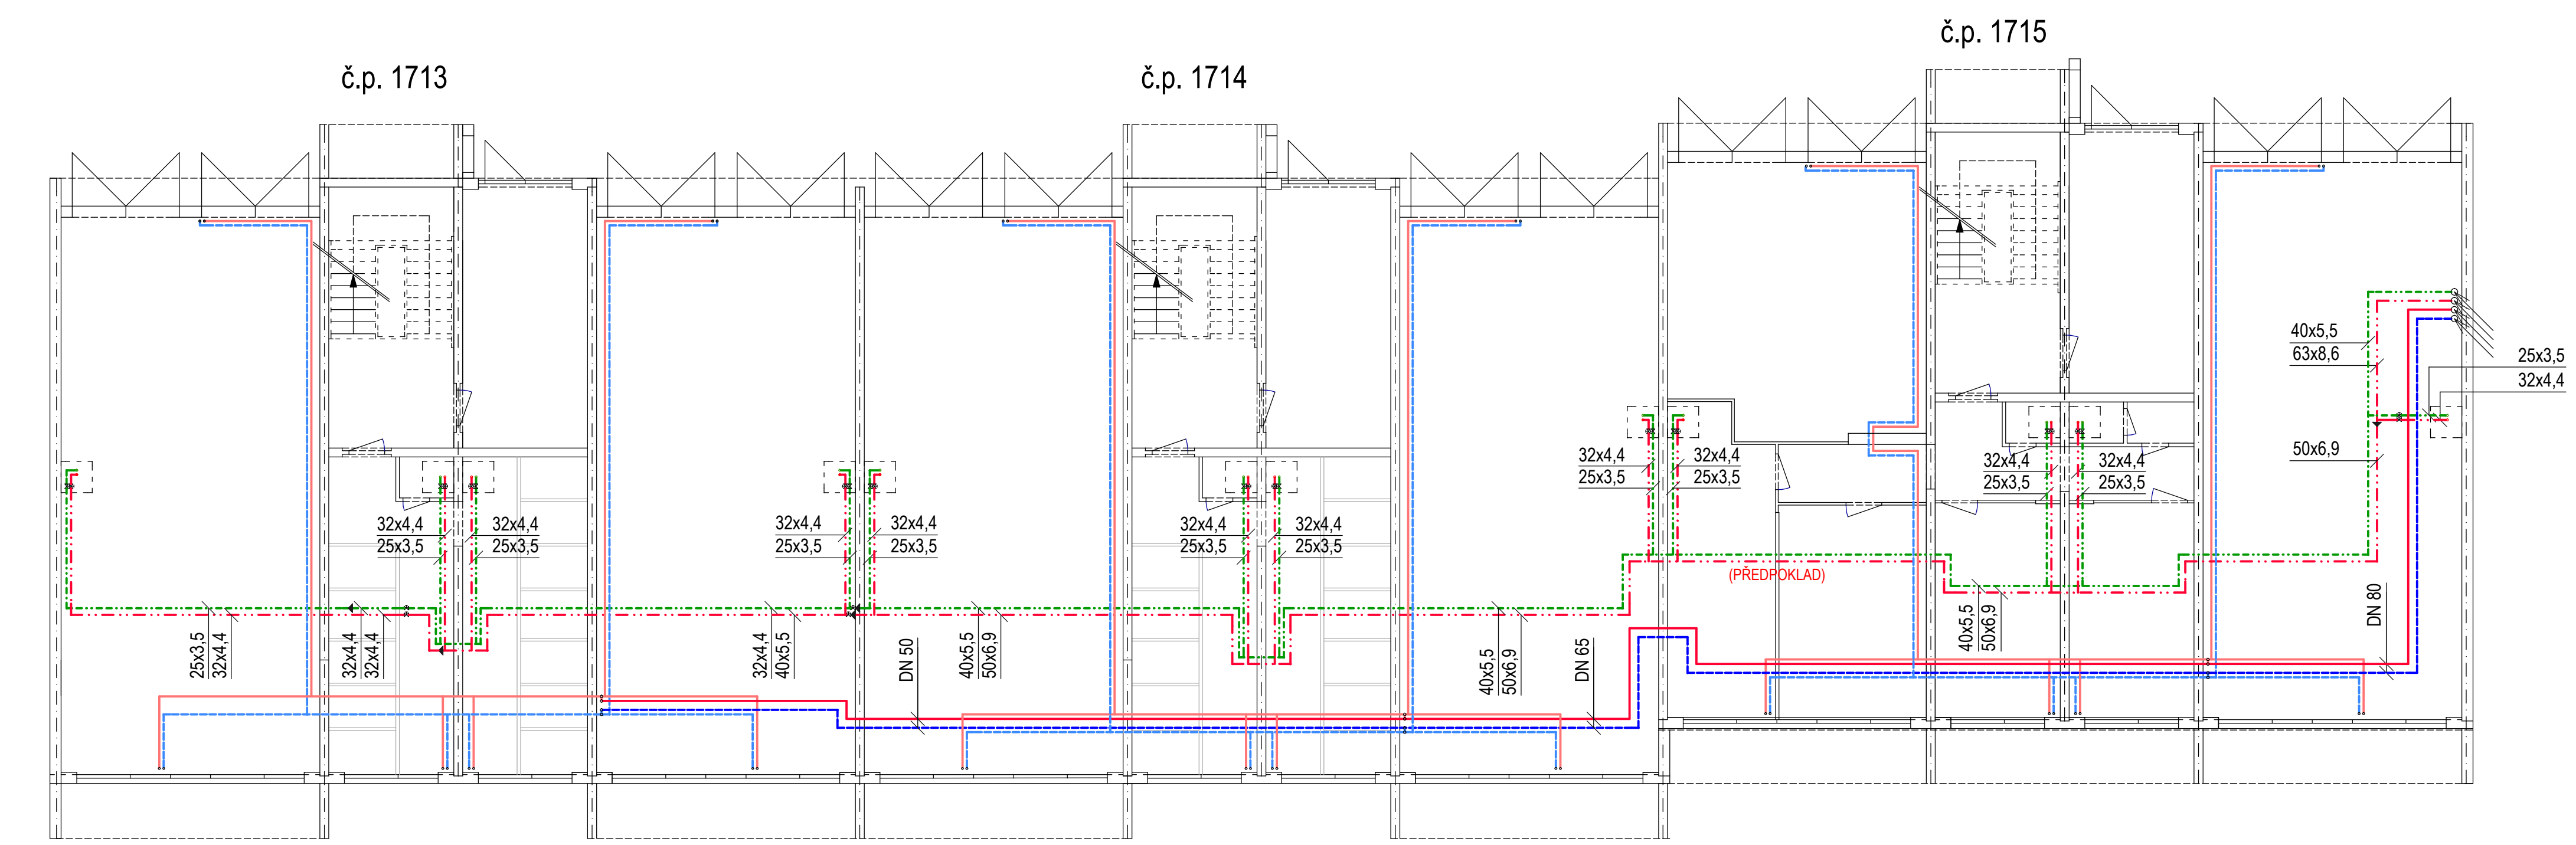

č.p. 1716

č.p. 1717

č.p. 1718

č.p. 1713

č.p. 1714

č.p. 1715

|   |               |                          |                  |
|---|---------------|--------------------------|------------------|
| ZODP.PROJEKTANT<br>ING. ČEŠKA ZDENĚK  |               | VYPRACOVAL<br>R. ZELENKA |                  |
| KRAJ<br>PRAHA   | OBEC<br>PRAHA | ČÁST<br>D 1.4.-TPS       | DATUM<br>11/2014 |
| INVESTOR:<br>Bytové družstvo Hovorčovická, Hovorčovická 1718/19, Kobylisy, 182 00 Praha 8 |               | UČEL<br>PS               | ARCH. Č.<br>PS   |
| PŮDORYS   |               | MĚŘÍTKO<br>1 : 100       | Č. VÝKRESU<br>01 |